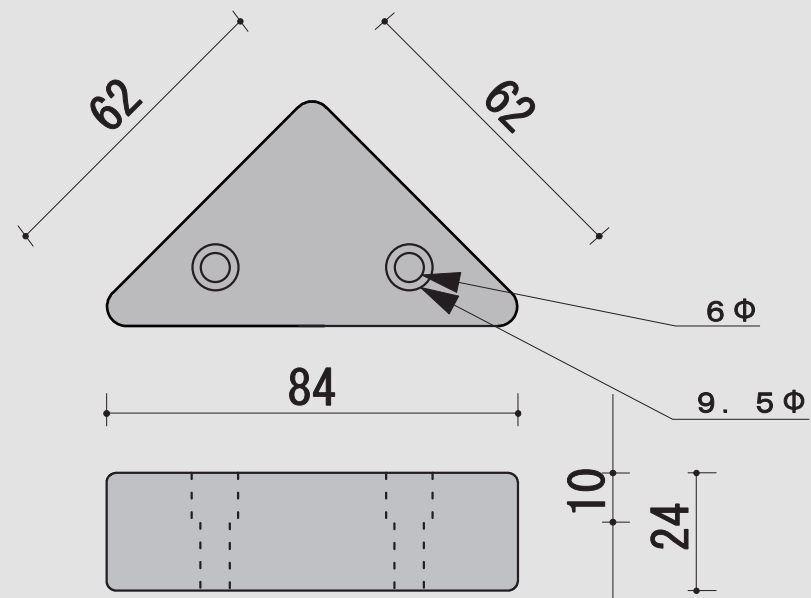

三角 グライド (小)

【材質】

① ABS

※ 推奨 木ネジ 4mm

通し番号 15 ワークス番号 9